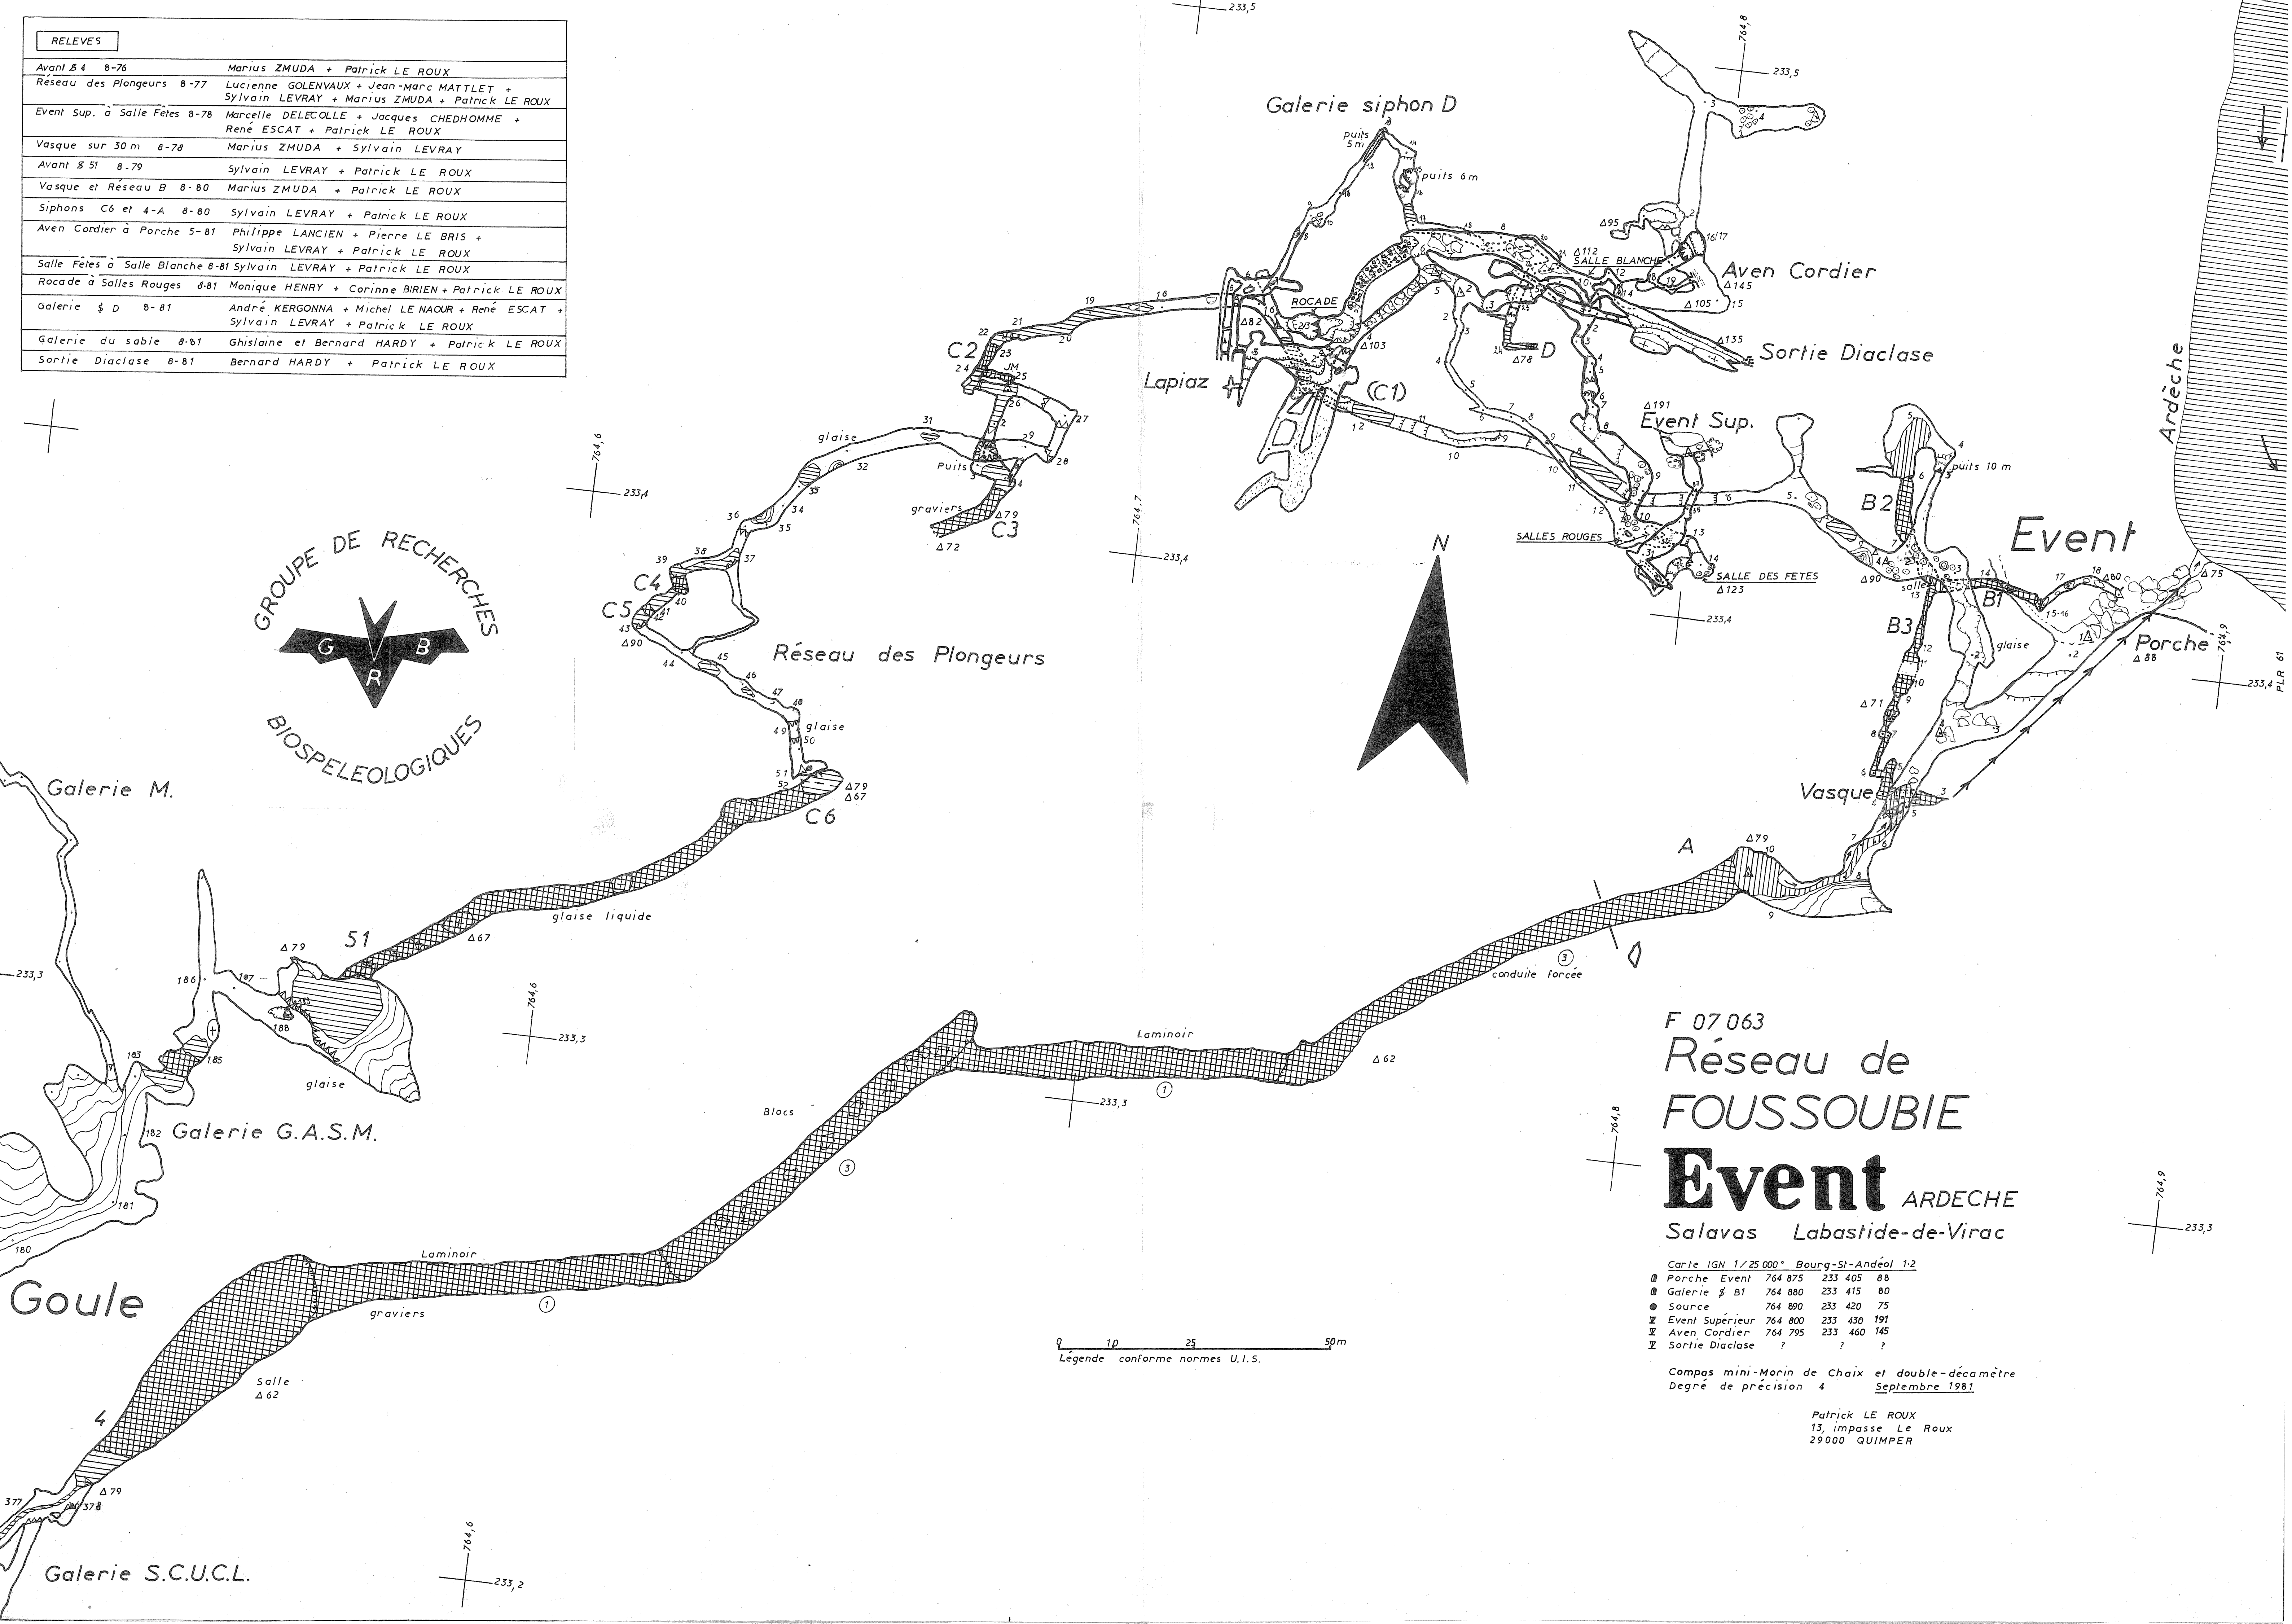

RELEVÉS		
Avant B 4	8-76	Marius ZMUDA + Patrick LE ROUX
Réseau des Plongeurs	8-77	Lucienne GOLENTAUX + Jean-Marc MATTLET + Sylvain LEVRAY + Marius ZMUDA + Patrick LE ROUX
Event Sup. à Salle Fêtes	8-78	Marcelle DELECOLLE + Jacques CHEDHOMME + René ESCAT + Patrick LE ROUX
Vasque sur 30 m	8-78	Marius ZMUDA + Sylvain LEVRAY
Avant B 51	8-79	Sylvain LEVRAY + Patrick LE ROUX
Vasque et Réseau B	8-80	Marius ZMUDA + Patrick LE ROUX
Siphons C6 et 4-A	8-80	Sylvain LEVRAY + Patrick LE ROUX
Aven Cordier à Porche	5-81	Philippe LANCIEN + Pierre LE BRIS + Sylvain LEVRAY + Patrick LE ROUX
Salle Fêtes à Salle Blanche	8-81	Sylvain LEVRAY + Patrick LE ROUX
Rocade à Salles Rouges	8-81	Monique HENRY + Corinne BIRIEN + Patrick LE ROUX
Galerie D	8-81	André KERGONNA + Michel LE NAOUR + René ESCAT + Sylvain LEVRAY + Patrick LE ROUX
Galerie du sable	8-81	Ghislaine et Bernard HARDY + Patrick LE ROUX
Sortie Diaclase	8-81	Bernard HARDY + Patrick LE ROUX

F 07 063
Réseau de
FOUSSOUBIE
Event ARDECHE
Salavas Labastide-de-Virac

Carte IGN 1/25 000* Bourg-St-Andéol 1-2

□ Porche Event	764 875	233 405	88
□ Galerie D B1	764 880	233 415	80
● Source	764 890	233 420	75
▽ Event Supérieur	764 800	233 430	191
▽ Aven Cordier	764 795	233 460	145
▽ Sortie Diaclase	?	?	?

Compas mini-Marin de Chaix et double-décimètre
Degré de précision 4 Septembre 1981

Patrick LE ROUX
13, impasse Le Roux
29000 QUIMPER