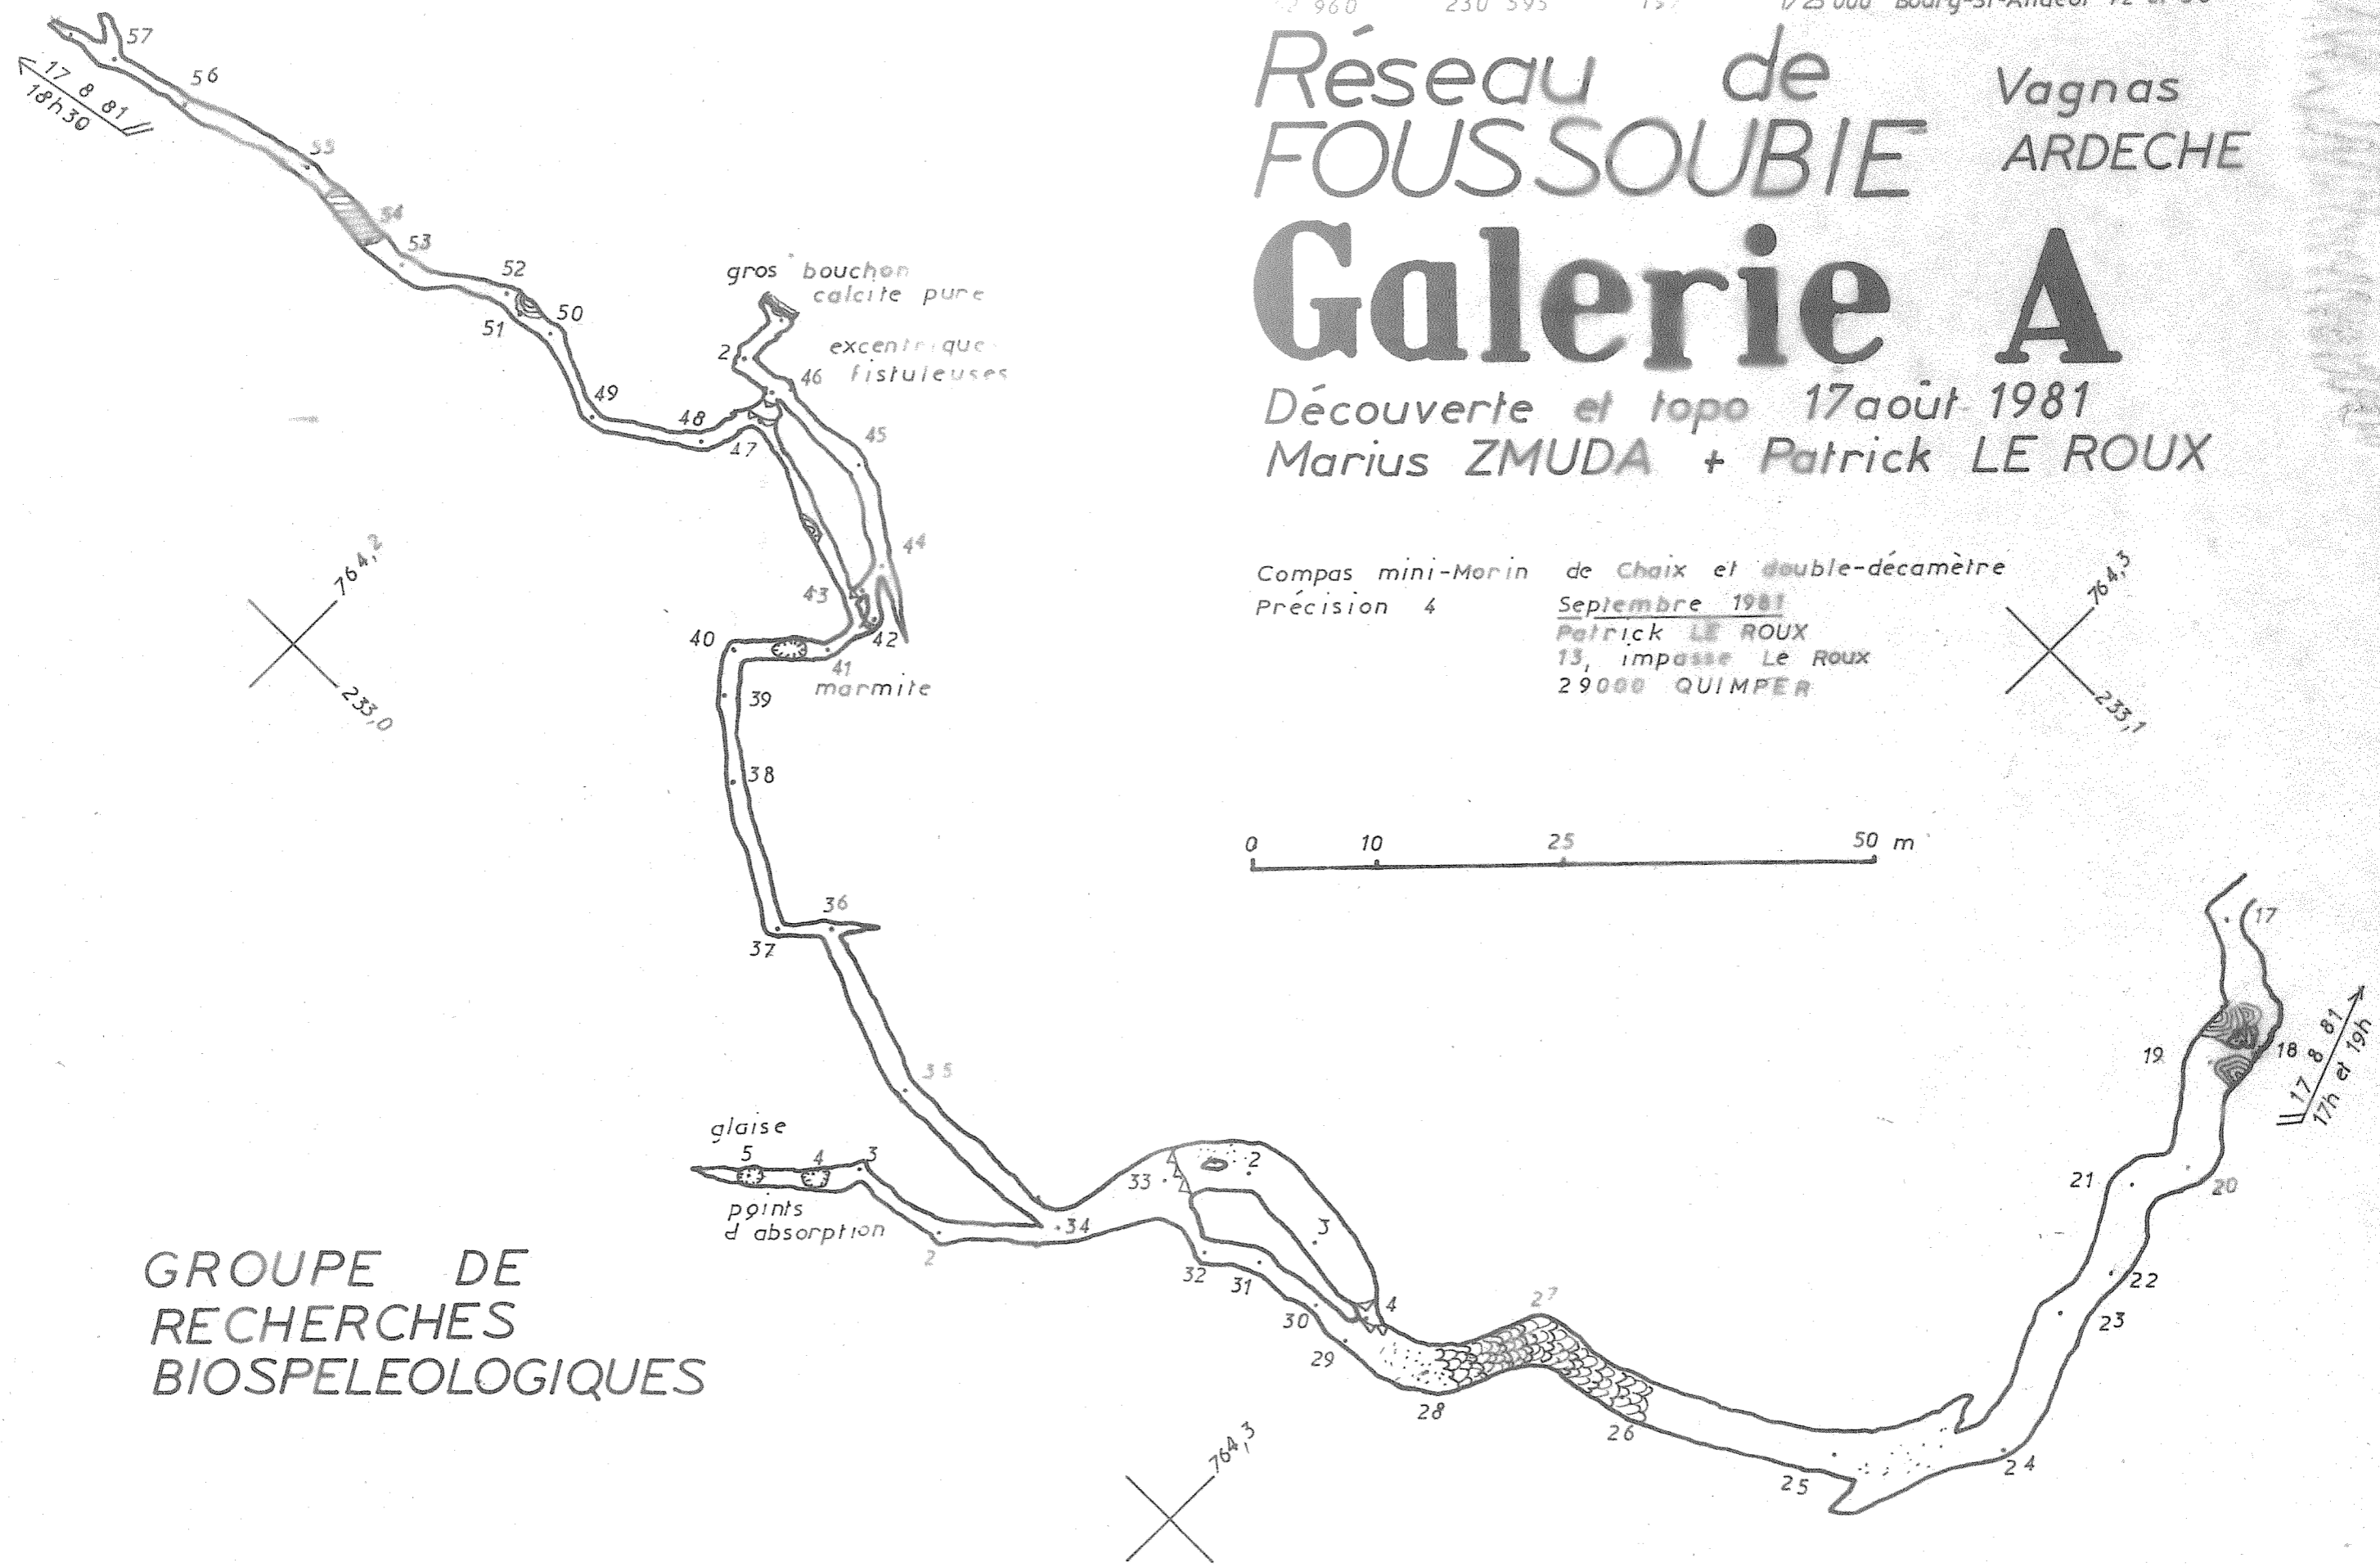

2 960 230 595 1>7 1/25 000 Bourg-St-Andeol 1-2 et 5-6

Réseau de FOUSSOUBIE Vagnas ARDECHE

Galerie A

Découverte et topo 17 août 1981
Marius ZMUDA + Patrick LE ROUX

Compas mini-Morin de Chaix et double-décamètre
Précision 4
Septembre 1981
Patrick LE ROUX
13, impasse Le Roux
29000 QUIMPER

GRUPE DE
RECHERCHES
BIOSPELEOLOGIQUES

PLR 63